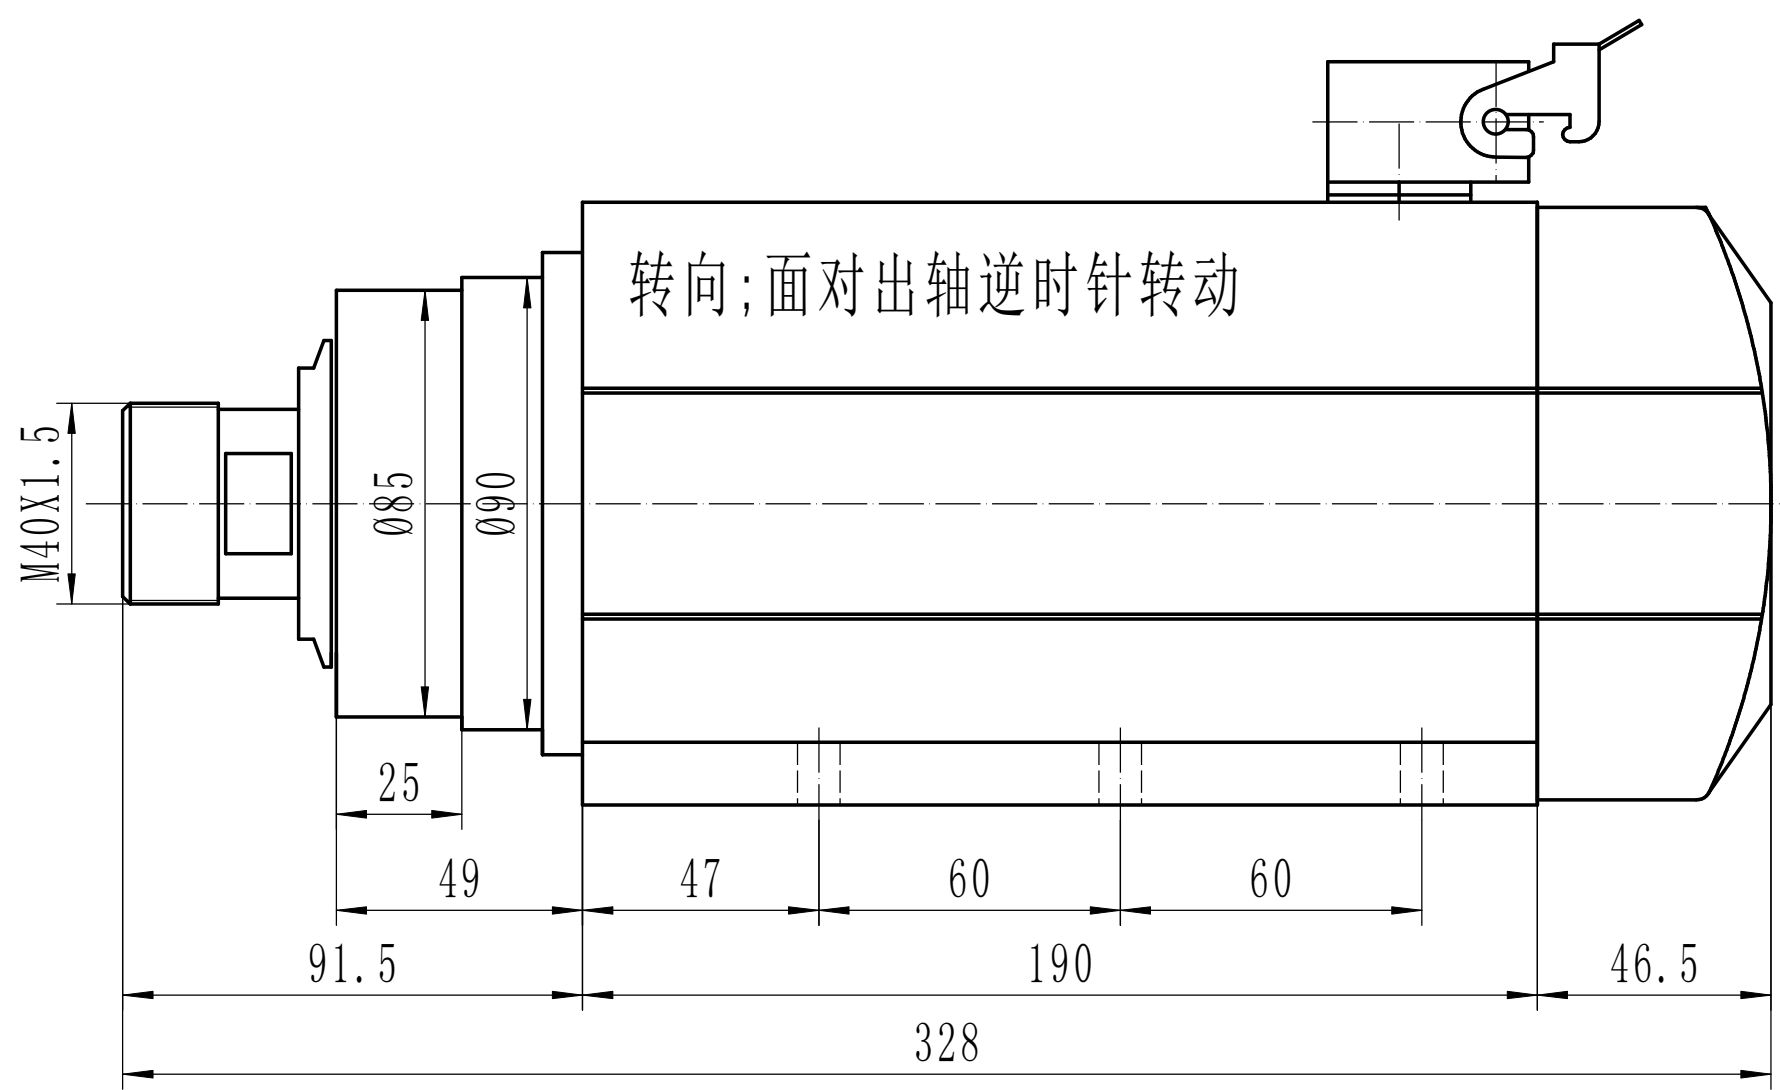

120XF103RD18Z4.5

型号	120X103RD18Z4.5
转速	18000r/min
最高频率	300Hz
功率	4.5KW
电压	380V
电流	9.5A
扭矩	2.4Nm

型号	120X103RD18Z4.5
转速	18000r/min
最高频率	300Hz
功率	4.5KW
电压	220V
电流	16.5A
扭矩	2.4Nm

常州市昌隆电机有限公司

外型图

1:1.5

120XF103-02-1