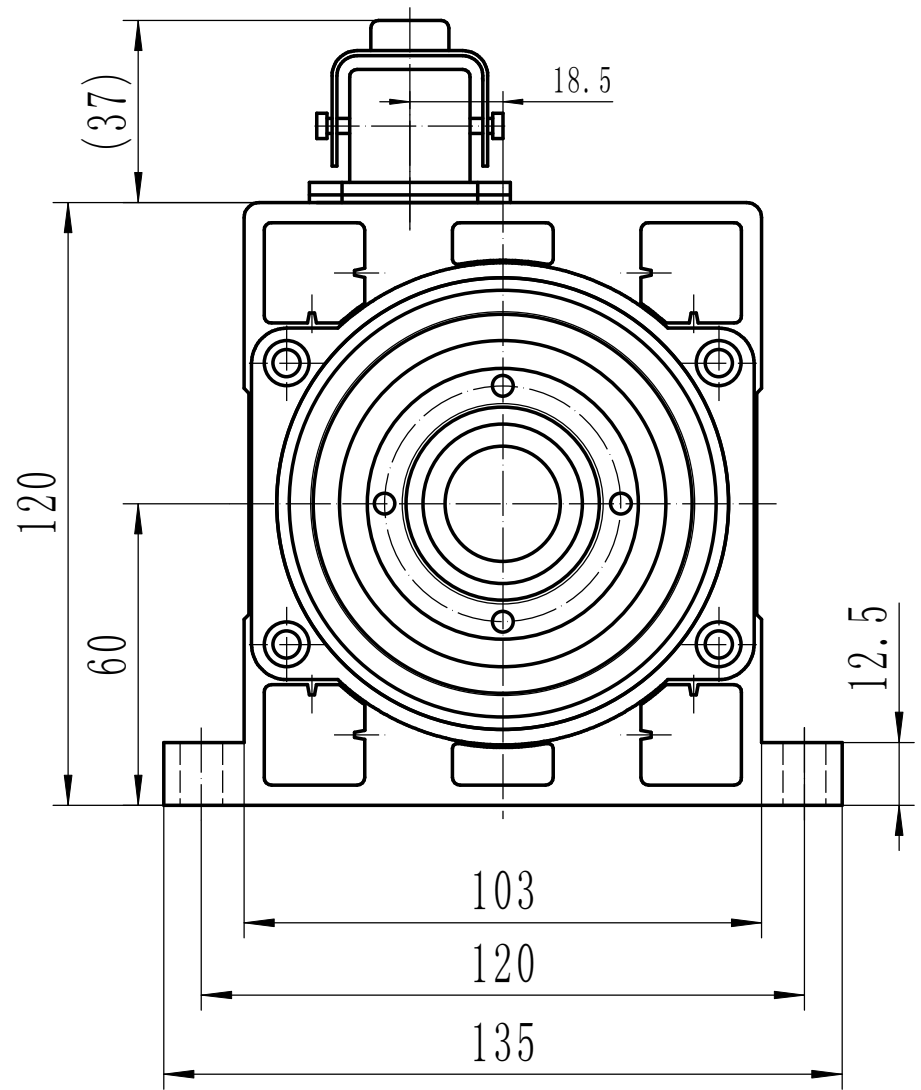

120XF103RD18Z4.5

型号	120X103RD18Z4.5
转速	18000r/min
最高频率	300Hz
功率	4.5KW
电压	380V
电流	9.5A
扭矩	2.4Nm

型号	120X103RD18Z4.5
转速	18000r/min
最高频率	300Hz
功率	4.5KW
电压	220V
电流	16.5A
扭矩	2.4Nm

常州市昌隆电机有限公司

外型图

1:1.5

120XF103-02-1